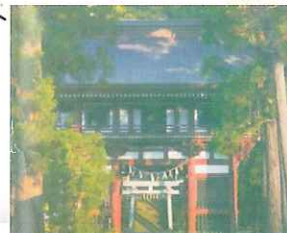

す わ あ づ ぎ 須 波 阿 須 疑 神 社 境 内 案 内 図

一里塚 町指定文化財 榎と榎

国指定重要文化財

大杉

県指定天然記念物 稲荷の大杉

町指定文化財 楼門 (神門)

町指定文化財 拜殿

お手洗い

八幡神社

大鳥居

一里塚

お枕橋

田中社

神門

忠魂碑

社務所